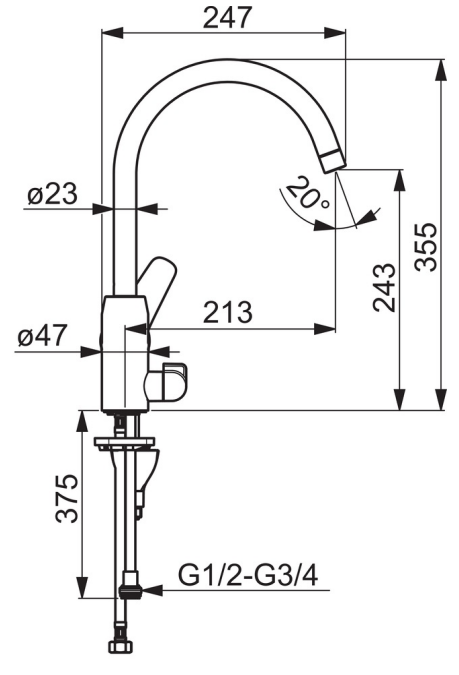

F = fleksible slanger

- Kitchen
- Sidegrep, Avstengning til oppvaskmaskin
- Benkemontert
- Forkrommet
- Svingbar tut, Svingbar med begrensning
- CASCADE® - stråle
- Mekanisk avstengningsventil for eksternt utstyr
- Ettgrepshendel, Varmt/kaldt symbol
- Temperatur- og mengdebegrensere
- ø 40 mm kassett
- Fleksible slanger
- 3S Installasjon

Teknisk data

Flow attributter

Vannmengde ved 300 kPa	0.19 l/s
Trykktap (0.1 l/s)	85 kPa

Tekniske egenskaper

Varmtvannsforsyning	max. +80°C
Arbeidstrykk	50 - 1000 kPa
Tilkoblingsstørrelse	G3/8
Projeksjon	213 mm
Materiale	brass

Bestemmelser

EN Standard	EN 817
Støyklasse	I (ISO 3822)

Typegodkjennelse

STF Sertifikat	EUFI-RTH-00090-17
KIWA SE	1491

Reserve deler

SP1029F

Navn	Kode	NRF
01 Strålesamler, STD M22x1 CC A	1001070V	4205247
02 Høy tut, L=208	1001058V	4205343
03 Begrenser for svingbar tut, 60°/0°	159667/10	4204578
03 Begrenser for svingbar tut, 120°	159670/10	4204579
04 Tetningsringer for tut	198287V	4204903
05 Kasset	158890	4204627
06 Festemutter for kasset	158726	4204528
07 Dekkring	602503V	4205213
08 Hendel	602502V	4205212
09 Keramisk overdel, G1/2	602600V	4205223
10 Ratt for vaskemaskinkran	1005697V	4205358
11 Underlagsskive	601971V	4205098
12 Støtteplate, 100x60mm	158825	4204534
13 Pinneskrue, M8x1, L=130	1000780V	4205235
14 Kranfeste komplett	602610V	4205225