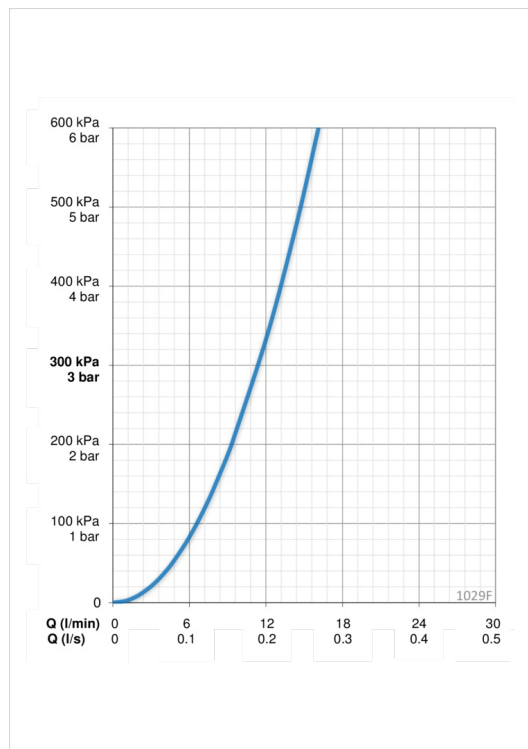

Typegodkjennelse

STF Sertifikat	EUFI-RTH-00090-17
KIWA SE	1491