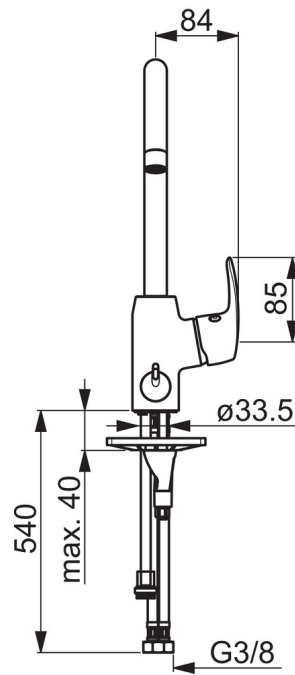

EAN: 6414150078750
 NRF: 4200407
static.oras.com/1029F

Kjøkkenkran med høy svingbar tut og keramisk avstengning for oppvaskmaskin (ON/OFF). Tutens svingradius er forhåndsinnstilt på 120° (kan begrenses til 0° eller 60°). Det er også innebygd alternative begrensninger for vanntemperatur og maksimal vannmengde.

F = fleksible slanger

- Kitchen
- Sidegrep, Avstengning til oppvaskmaskin
- Benkemontert
- Forkrommet
- Svingbar tut, Svingbar med begrensning
- CASCADE® - stråle
- Mekanisk avstengningsventil for eksternt utstyr
- Ettgrepshendel, Varmt/kaldt symbol
- Temperatur- og mengdebegrensere
- ø 40 mm kassett
- Fleksible slanger
- 3S Installasjon

Teknisk data

Flow attributter

Vannmengde ved 300 kPa	0.19 l/s
Trykktap (0.1 l/s)	85 kPa

Tekniske egenskaper

Varmtvannsforsyning	max. +80°C
Arbeidstrykk	50 - 1000 kPa
Tilkoblingsstørrelse	G3/8
Projeksjon	213 mm
Materiale	brass

Bestemmelser

EN Standard	EN 817
Støyklasse	I (ISO 3822)

Typegodkjennelse

STF Sertifikat	EUFI-RTH-00090-17
KIWA SE	1491

Reserve deler

SP1029F

Navn	Kode	NRF
01 Strålesamler, STD M22x1 CC A	1001070V	4205247
02 Høy tut, L=208	1001058V	4205343
03 Begrenser for svingbar tut, 60°/0°	159667/10	4204578
03 Begrenser for svingbar tut, 120°	159670/10	4204579
04 Tetningsringer for tut	198287V	4204903
05 Kasset	158890	4204627
06 Festemutter for kasset	158726	4204528
07 Dekkring	602503V	4205213
08 Hendel	602502V	4205212
09 Keramisk overdel, G1/2	602600V	4205223
10 Ratt for vaskemaskinkran	1005697V	4205358
11 Underlagsskive	601971V	4205098
12 Støtteplate, 100x60mm	158825	4204534
13 Pinneskrue, M8x1, L=130	1000780V	4205235
14 Kranfeste komplett	602610V	4205225