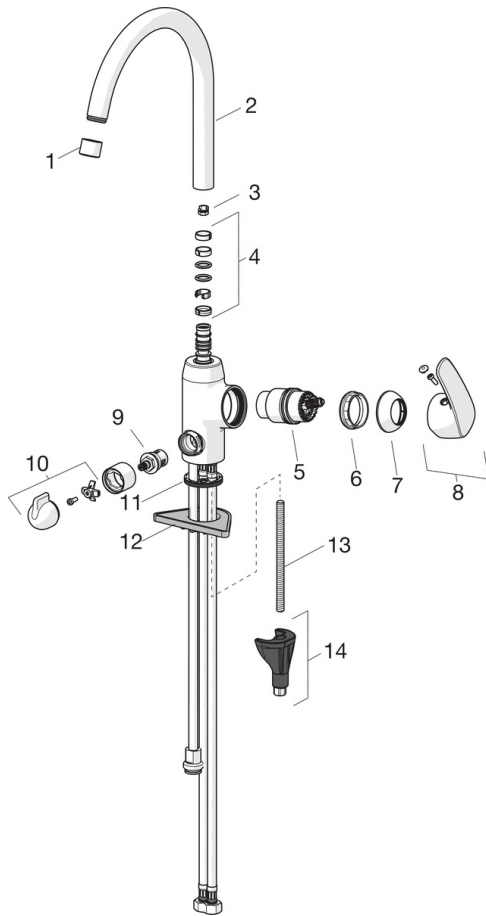

EAN: 6414150078750
 NRF: 4200407
static.oras.com/1029F

Kjøkkenkran med høy svingbar tut og keramisk avstengning for oppvaskmaskin (ON/OFF). Tutens svingradius er forhåndsinnstilt på 120° (kan begrenses til 0° eller 60°). Det er også innebygd alternative begrensninger for vanntemperatur og maksimal vannmengde.

F = fleksible slanger

- Kitchen
- Sidegrep, Avstengning til oppvaskmaskin
- Benkemontert
- Forkrommet
- Svingbar tut, Svingbar med begrensning
- CASCADE® - stråle
- Mekanisk avstengningsventil for eksternt utstyr
- Ettgrepshendel, Varmt/kaldt symbol
- Temperatur- og mengdebegrensere
- ø 40 mm kassett
- Fleksible slanger
- 3S Installasjon

Teknisk data

Flow attributter

Vannmengde ved 300 kPa	0.19 l/s
Trykktap (0.1 l/s)	85 kPa

Tekniske egenskaper

Varmtvannsforsyning	max. +80°C
Arbeidstrykk	50 - 1000 kPa
Tilkoblingsstørrelse	G3/8
Projeksjon	213 mm
Materiale	brass

Bestemmelser

EN Standard	EN 817
Støyklasse	I (ISO 3822)

Typegodkjennelse

STF Sertifikat	EUFI-RTH-00090-17
KIWA SE	1491

Reserve deler

SP1029F

Navn	Kode	NRF
01 Strålesamler, STD M22x1 CC A	1001070V	4205247
02 Høy tut, L=208	1001058V	4205343
03 Begrenser for svingbar tut, 60°/0°	159667/10	4204578
03 Begrenser for svingbar tut, 120°	159670/10	4204579
04 Tetningsringer for tut	198287V	4204903
05 Kasset	158890	4204627
06 Festemutter for kasset	158726	4204528
07 Dekkring	602503V	4205213
08 Hendel	602502V	4205212
09 Keramisk overdel, G1/2	602600V	4205223
10 Ratt for vaskemaskinkran	1005697V	4205358
11 Underlagsskive	601971V	4205098
12 Støtteplate, 100x60mm	158825	4204534
13 Pinneskrue, M8x1, L=130	1000780V	4205235
14 Kranfeste komplett	602610V	4205225